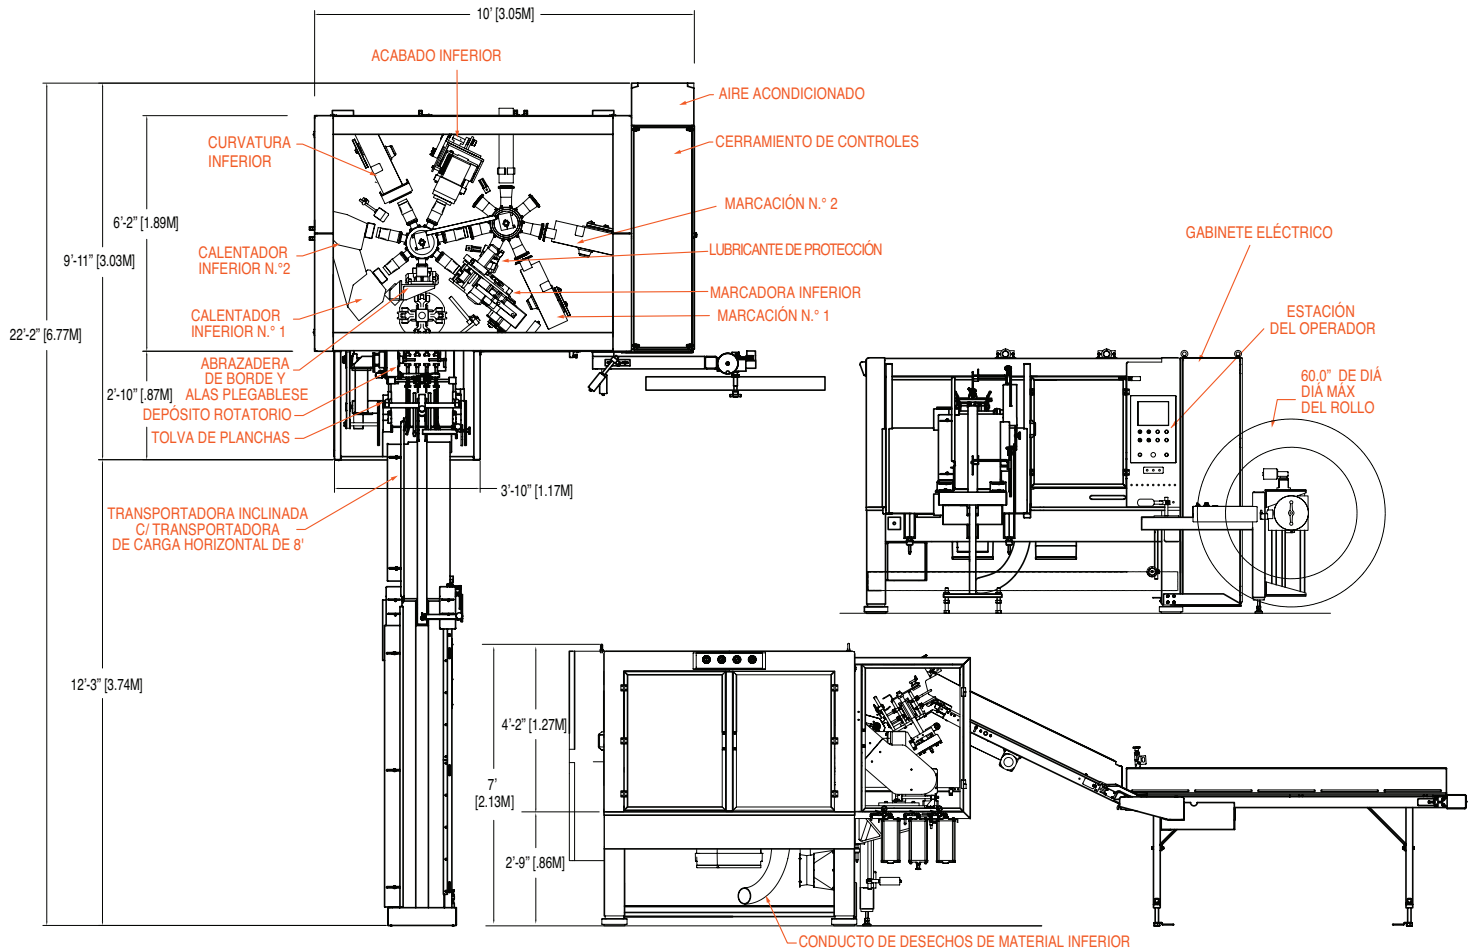

PMC 2001S Máquina conformadora de vasos y envases

PMC 2001S Especificaciones de la máquina

Materiales

Los vasos y envases se forman a partir de planchas troqueladas preimpresas para las paredes y material de alimentación continua para el fondo.

Peso aproximado de la máquina

Máquina base	12.000 lb aprox.
Gabinete eléctrico	1500 lb aprox.
	13.500 lb aprox.

Rango de tamaños

Produce vasos de cartulina de dos piezas de 4 oz (120 ml) a 22 oz (650 ml).

Requisitos de servicio

Eléctricos	Aire comprimido*	Vacío de la máquina*	Agua
105 kVA trifásico @ 50 o 60 Hz	125 ft³/min @ 80 lb/in² o 3,5 m³/min @ 5,5 bar	90 ft³/min @ 18 in Hg o 0,042 m³/s @ 61 kPa	0,5 gal/min @ 20 lb/in² Hg o 1,9 litro/min @ 1,4 kg/cm²

*Los caudales indicados son caudales en condiciones estándares, 1,0 atmósfera y 68 °F.

Los requisitos de servicio exactos dependen de las especificaciones del cliente.

3-18-2021S

Paper Machinery Corporation

8900 West Bradley Road
Milwaukee, WI 53224 USA

414-354-8050 | www.papermc.com